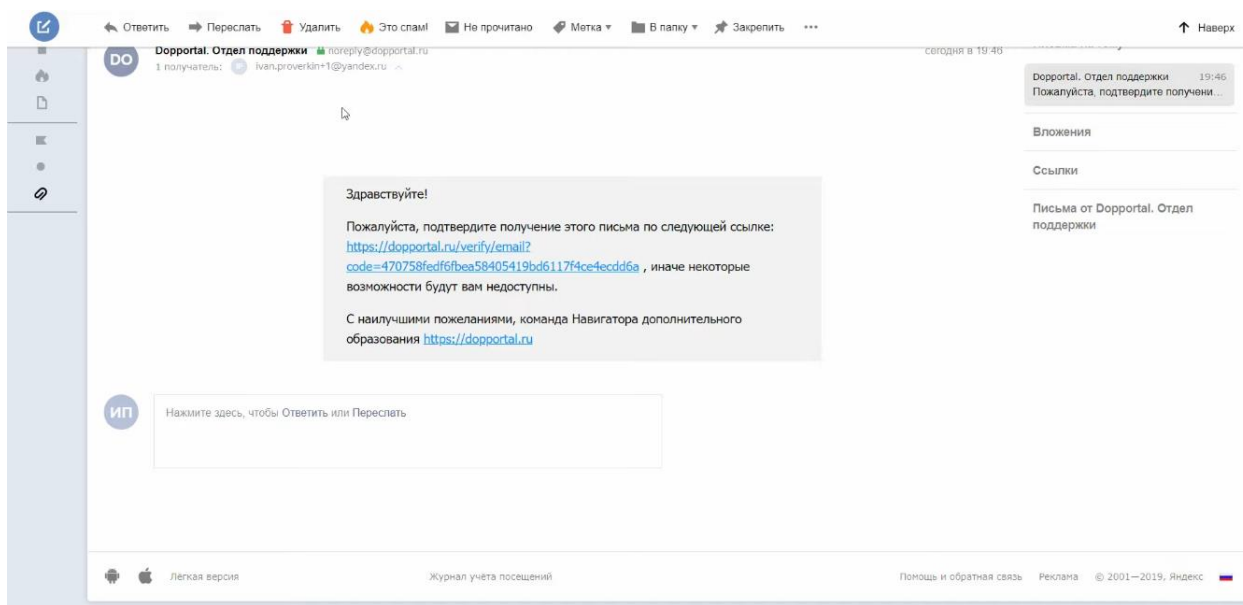

После заполнения регистрационной формы и нажатия кнопки «зарегистрироваться» на указанный адрес электронной почты будет направлено системное сообщение от отдела поддержки АИС «Навигатор» для подтверждения электронного адреса. Необходимо пройти по ссылке, указанной в письме, для получения полных прав для работы с системой.

Процесс подтверждения регистрации обязателен!

СПАСИБО! ЭЛЕКТРОННАЯ ПОЧТА ПОДТВЕРЖДЕНА.

Теперь вы можете редактировать свой профиль, оставлять заявки, отзывы и комментарии.

[Перейти в навигатор](#)